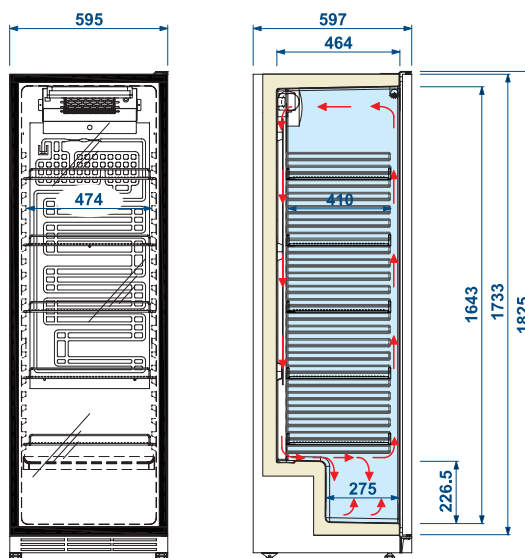

Espositore verticale a refrigerazione ventilata con "Roll Bond" ad elevata superficie espositiva per l'esposizione di bibite. Struttura monolitica realizzata in lamiera preverniciata e coibentata in poliuretano ecologico (HCFC & HFC free) espanso a CO₂ spessore pari a mm 45. Ripiani regolabili in altezza. Porta in vetro camera con profilo in alluminio anodizzato colore argento. Basamento con due (2) rullini unidirezionali posteriori e due (2) piedini anteriori regolabili in altezza.

Barrique Technical features - Caratteristiche tecniche

	BARRIQUE
External dimensions [LxDxH] Dimensioni esterne [LxPxH]	595 x 597 x 1825 mm
Capacity [gross/net] Capacità [lorda/netta]	365 / 310 lt
Net weight Peso netto	85 kg
Refrigeration Refrigerazione	Ventilated - Ventilata
Refrigerant Refrigerante	R134a
Climatic class Classe climatica	4
Operating conditions Condizioni ambientali	30 °C / 55 %RH
Product temperature Temperatura prodotto	-1/ +10 °C
Compressor [q.ty-type] Compressore [q.tà-tipologia]	1 Hermetic - 1 Ermetico
Defrost Sbrinamento	Off cycle - Fermata compressore
Power supply Alimentazione	230 V / 1 Ph / 50 Hz
Electrical input [standard] Assorbimento elettrico [standard]	330 W / 2,5 A

Section - Sezioni

Barrique Optionals - Elementi opzionali

Item	Accessorio	Mod.	Code	Price
Grid - 498 x 410	Griglia - 498 x 410	-	9001833100001	*****
Price holder	Portaprezzi	-	9001833100003	*****

Barrique 548 x 1801 mm

Sky 548 x 1801 mm