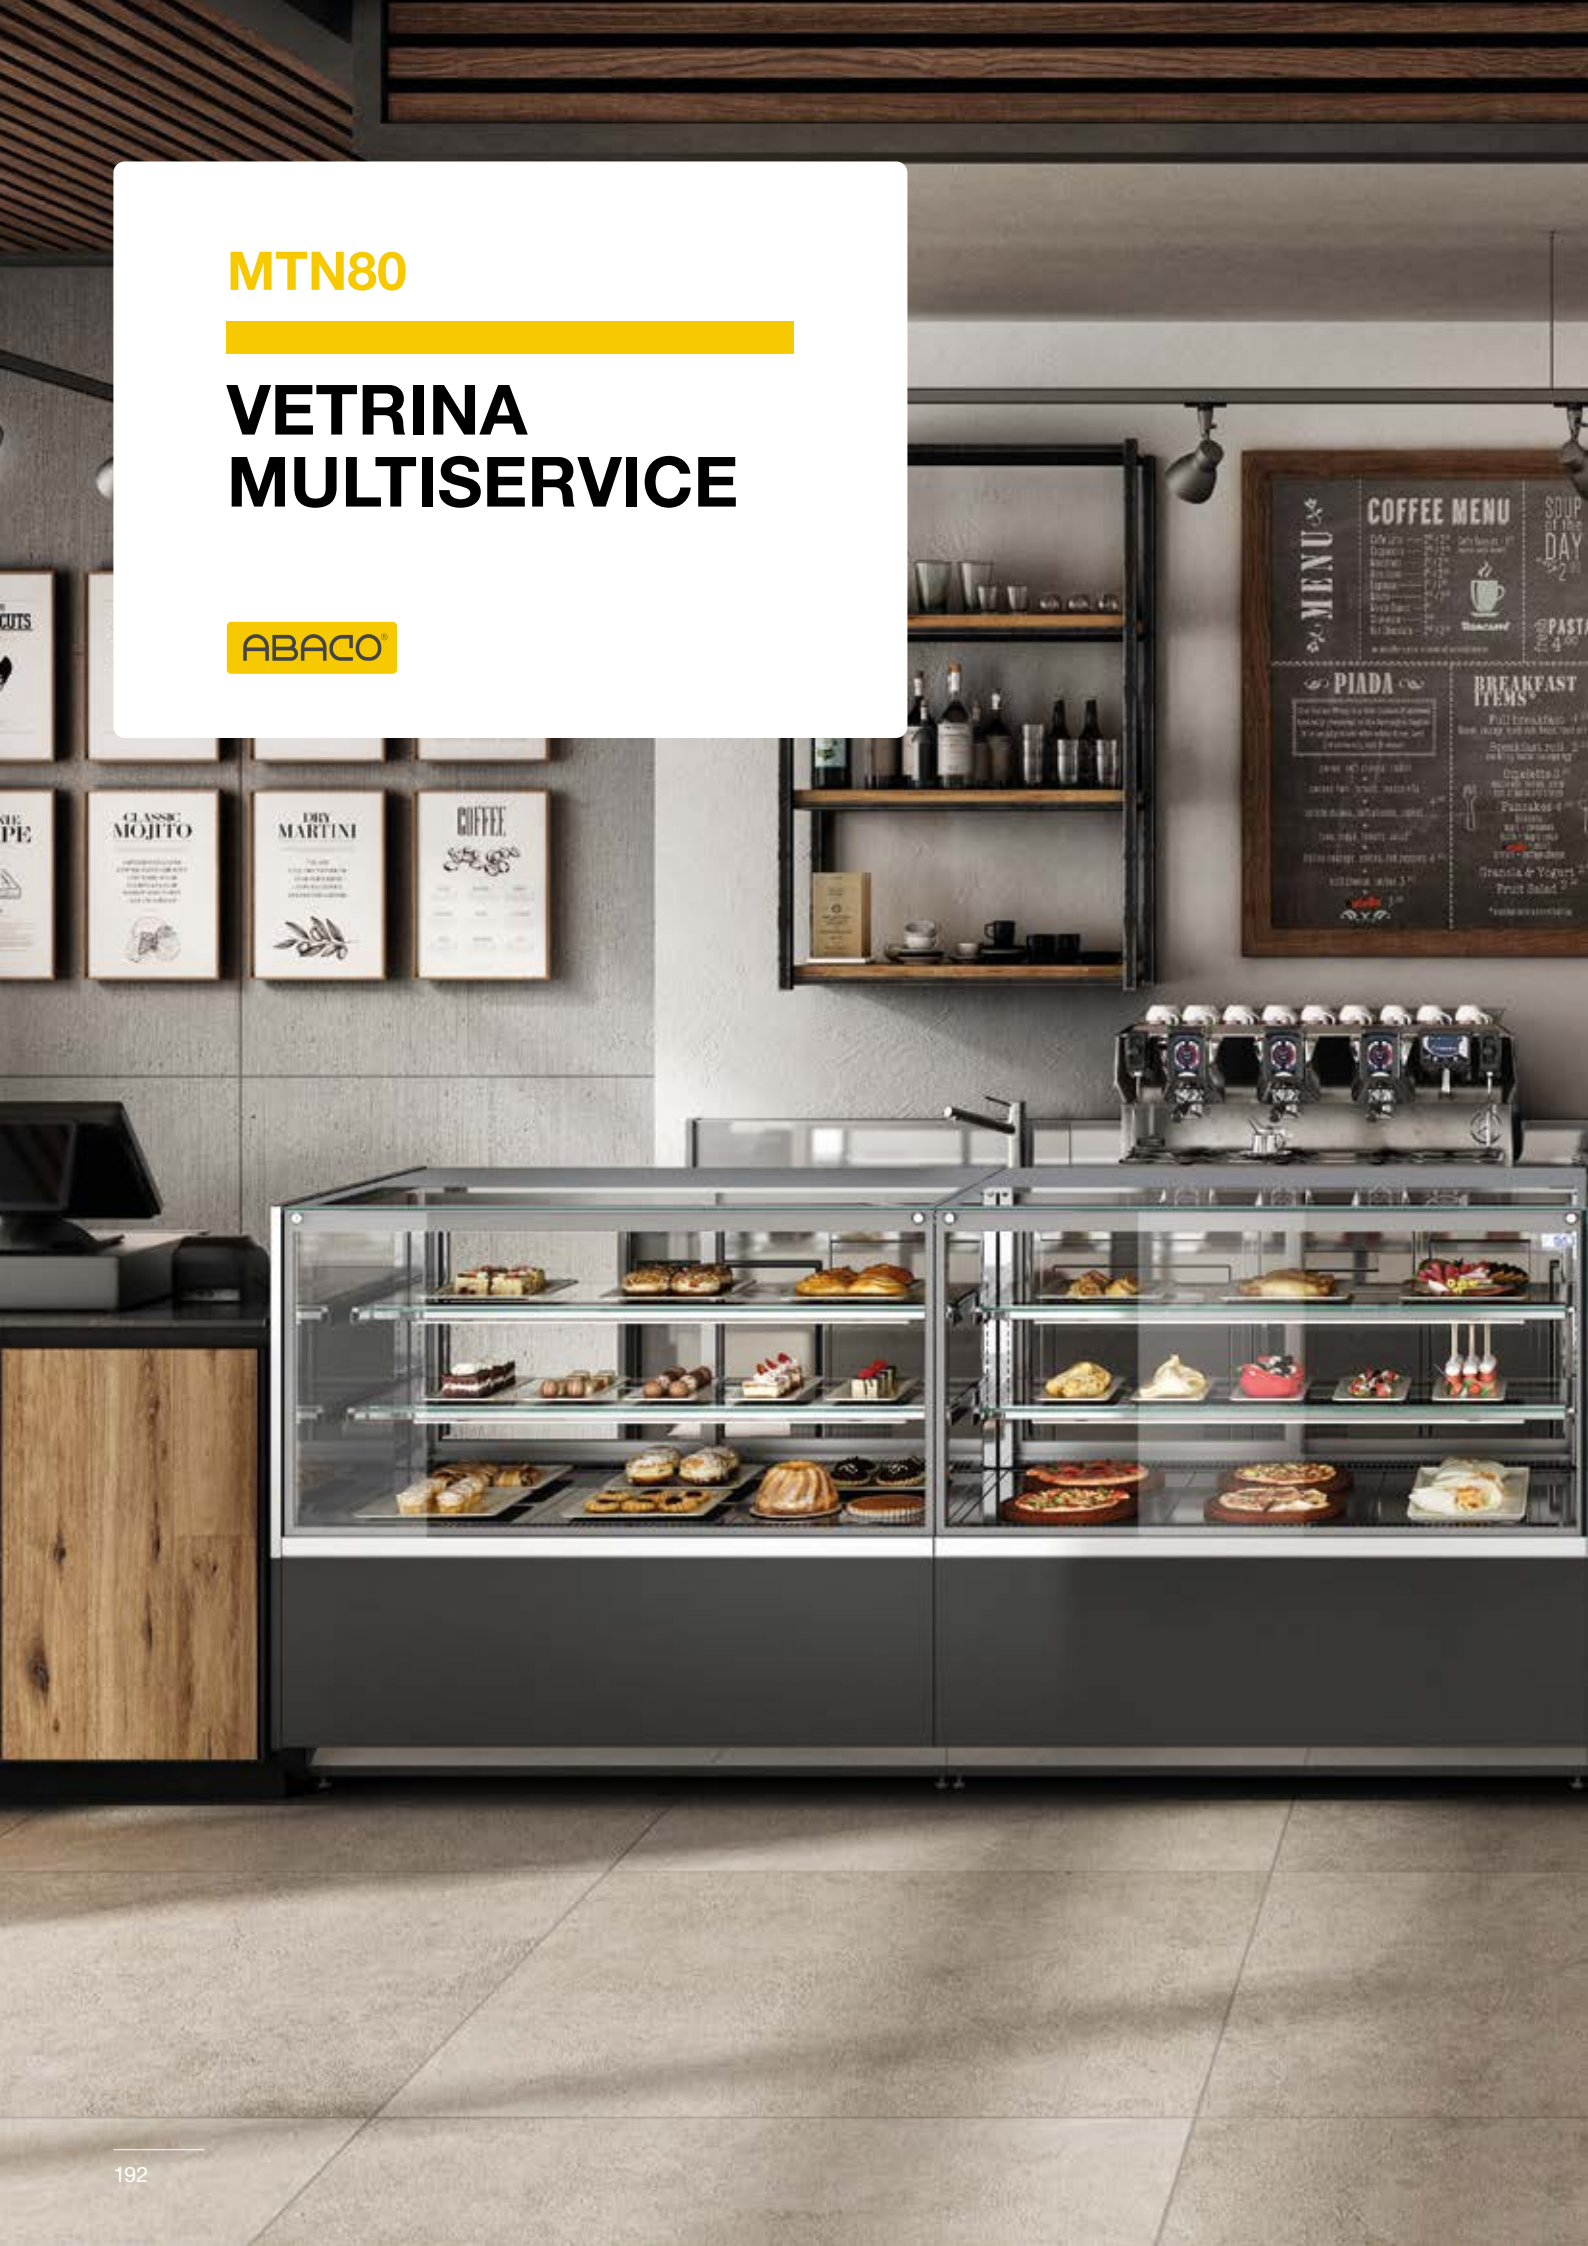

MTN80

VETRINA MULTISERVICE

ABACO®

Spices hot passion

MINA'S CLASSICO 4.99
 CONTADINO 4.99
 BABONETTO 4.99
 MEAT BALL HERO 4.99
 TANI MODI 4.99
 PEPPERINO 4.99
 DELICATO 4.99
 SPIZZICO 4.99
 MARINARO 4.99
 VEGAN 4.99

Mensole in vetro con illuminazione a Led

Fianchi in Vetro Camera
Disponibile in due altezze
H117 e H135

Vetro frontale apribile
verso il basso dotato di
fine corsa e meccanismo
di sicurezza.

Sistema di chiusura con porte scorrevoli in vetro camera e telaio in PVC.

Mensole in vetro
con illuminazione a Led

Sistema di chiusura con porte scorrevoli in vetro camera e telaio in PVC.

MTN80 Self prevede come optional il fianco con la parte superiore in vetro a sezione trapezoidale. Questa soluzione, che aumenta la visibilità e l'appeal del prodotto esposto, è prevista anche in caso di canalizzazione, quando l'ultima vetrina è Self service.